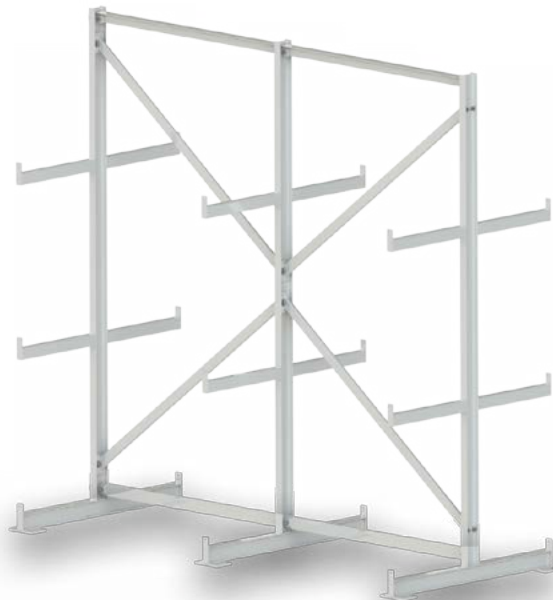

LOGIC *Beschlagregal*

www.reimpex-meesenburg.eu

Profilregal LOGIC

Regal für die horizontale Lagerung von Profilen.
Standard: 3 Ebenen, 3 Stützen.
Armlänge: 600 mm.
Oberfläche: RAL 7035.
Einseitige Ausführung möglich.
Länge: 2500 mm. Breite: 1000 mm. Höhe: 2500 mm.
Tragfähigkeit des Regals: 200 kg.

PRODUKTSEITE

CODE	ARTIKELBEZEICHNUNG
RX.09212000112I	LOGIC einseitiges Regal, 3 Ebenen, Fachhöhe 700 mm
RX.09212000113I	LOGIC einseitiges Regal, 5 Ebenen, Fachhöhe 420 mm
RX.09212000114I	LOGIC einseitiges Regal, 7 Ebenen, Fachhöhe 220 mm
RX.09212000115I	LOGIC doppelseitiges Regal, 3 Ebenen, Fachhöhe 700 mm
RX.09212000116I	LOGIC doppelseitiges Regal, 5 Ebenen, Fachhöhe 420 mm
RX.09212000117I	LOGIC doppelseitiges Regal, 7 Ebenen, Fachhöhe 220 mm
ZUBEHÖR FÜR RX.09212000112I	
RXZ-0007566	komplettes Verlängerungsmodul um 1250 mm für einseitiges Regal 3 Fachböden Fachhöhe 700 mm
ZUBEHÖR FÜR RX.09212000113I	
RXZ-0007567	komplettes Verlängerungsmodul um 1250 mm für einseitiges Regal 5 Fachböden Fachhöhe 420 mm
ZUBEHÖR FÜR RX.09212000114I	
RXZ-0007568	komplettes Verlängerungsmodul um 1250 mm für einseitiges Regal 7 Fachböden Fachhöhe 220 mm

Reimpex-Meesenburg Sp. z o.o.

ul. Budowlanych 11 • 68-200 Żary • tel: +48 68 363 28 00 • fax: +48 68 363 28 28 • www.reimpex-meesenburg.eu

CODE

ARTIKELBEZEICHNUNG

ZUBEHÖR FÜR RX.09212000115I

RXZ-0007569

komplettes Verlängerungsmodul um 1250 mm
für einseitiges Regal 3 Fachböden
Fachhöhe 700 mm