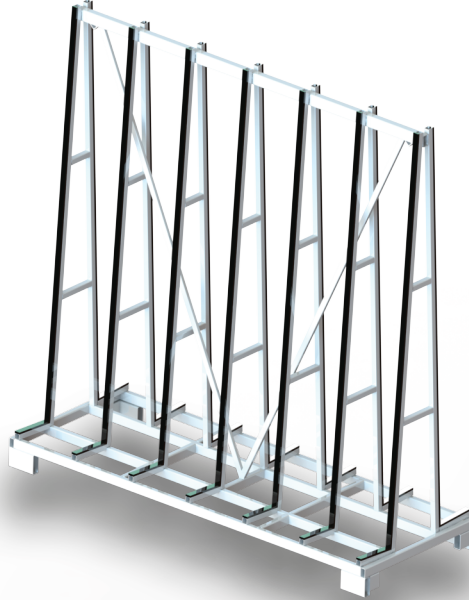

Ständer LUCO STD

Glas-Transportständer, Typ L. Sockel mit vollem Gummiprofil.
Wandoberfläche: schwarzes Kammer-Gummiprofil.
Oberflächenbereich: Ral 7035 oder Feuerverzinkung.
Tragfähigkeit: abhängig vom Typ.
Abmessungen:
Höhe: 2500 mm. Ladehöhe 2300 mm.
Länge und Breite: abhängig vom Typ.