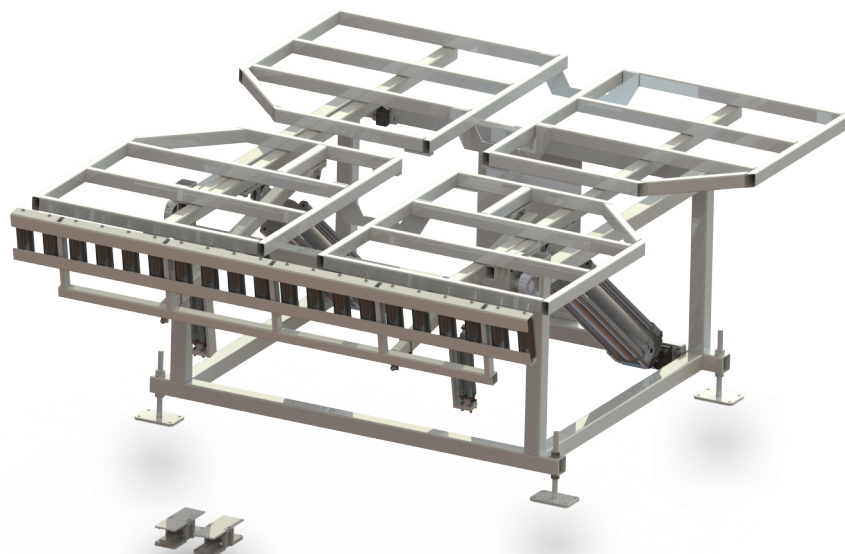

Stół montażowy-uchyłny VERSO XL

1

Stół montażowy uchyłny.

Kształt blatu pozwala na sprawniejsze operowanie konstrukcją.
W standardzie powierzchnia robocza wykończona profilem ślizgowym.
Uchyl stołu w zakresie 0-80 stopni dzięki siłownikom pneumatycznym.
W podstawie dwuczęściowy zespół rolek stalowych, ręcznie odchylany ϕ 50mm L150 mm. Wykończenie powierzchni: RAL 7035. Długość: zależna od typu.
Szerokość: zależna od typu. Wysokość blatu roboczego: 900 +/- 50 mm.
Nośność: zależna od typu.

KOD	NAZWA POZYCJI	
RX.06212210407F	VERSO XL Stół montażowy 1600x2000 mm (szerokość, długość) - nośność 200 kg	
RX.06212210408F	VERSO XL Stół montażowy 2100x2800 mm (szerokość, długość) - nośność 400 kg	
AKCESORIA		
RXZ-0007324	przyłącze pneumatyczne zawiera trzy szybkozłączka	
RXZ-0001838	przyłącze elektryczne, jedno podwójne gniazdo	
RXZ-0007750	wykończenie stołu listwą filcową grubość 15 mm	
RXZ-0007751	wykończenie stołu listwą szczotkową grubość 20 mm	
RXC-0009851	stalowy uchwyt na dokumentację	
RXZ-0002825	pneumatyczny docisk montowany na pionowej ścianie, umożliwiający przytrzymanie okna lub drzwi montowany z lewej lub prawej strony wg wskazania, 1 sztuka	