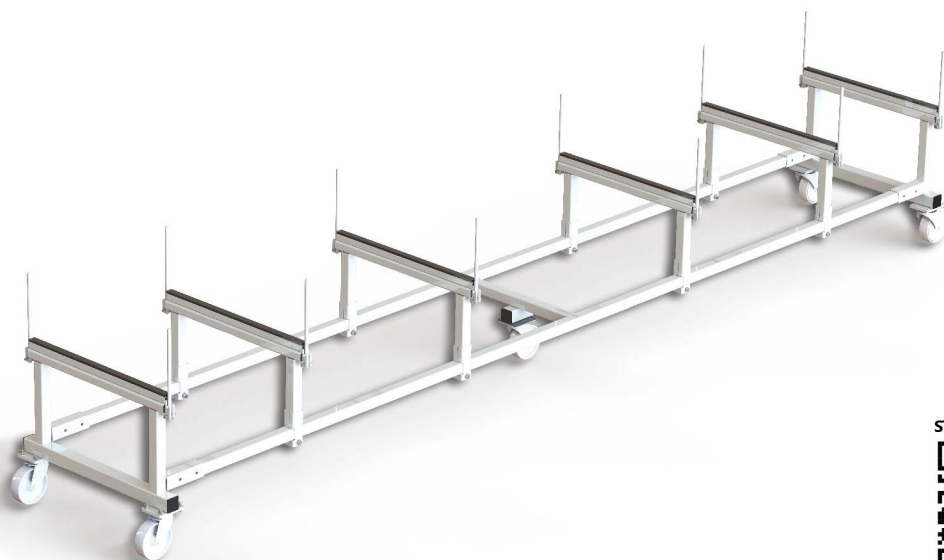

Wózek pod palety stalowe PELET MAXI

Wózek transportowy przeznaczony do transportu palet z profilami.
6 podpór wyłożonych profilem gumowym z ogranicznikami uchylnymi.
Wewnętrzne podpory z możliwością regulacji położenia. 5 kół skrętnych D160 poliamidowych (2 z hamulcem). Wykończenie powierzchni: RAL 7035.
Długość: 5000 mm. Szerokość: 850 mm, szerokość załadowcza 800 mm
Wysokość 980 mm. Nośność: 600 kg.

STRONA PRODUKTU

KOD	NAZWA POZYCJI
RX.082021001048H	PELET MAXI Wózek na palety
AKCESORIA	
PA.0006719	malowana numeracja produktu
PA.0006721	dopłata za kolor wg palety RAL

Reimpex-Meesenburg Sp. z o.o.

ul. Budowlanych 11 • 68-200 Żary • tel: +48 68 363 28 00 • fax: +48 68 363 28 28 • www.reimpex-meesenburg.eu

102022

wózek pod palety stalowe PELET MAXI

WÓZKI