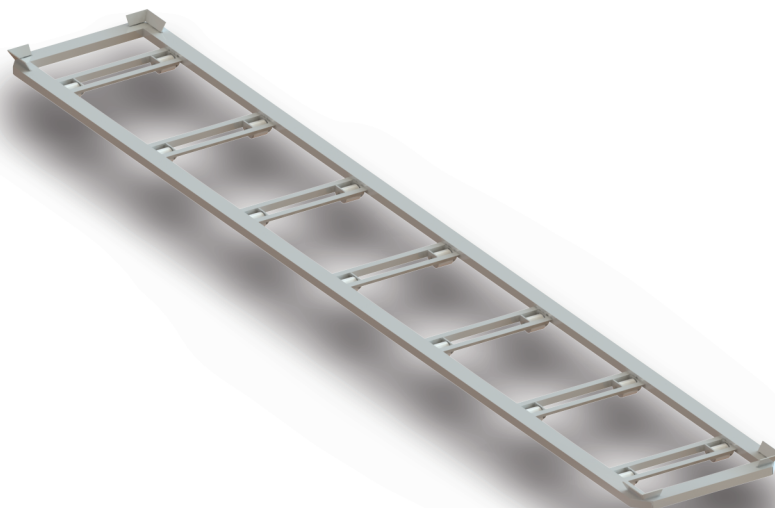

Stahlpalettenunterwagen PELET MEDIUM

Transportwagen für den Palettentransport.
Polyamid-Rollen - 12 Stück.
Oberfläche: RAL 7035.
Länge: 6100 mm.
Breite: 850 mm.
Tragfähigkeit: 2500 kg.

PRODUKTSEITE

CODE	ARTIKELBEZEICHNUNG
RX.082120001205H	PELET MEDIUM Palettenunterwagen
ZUBEHÖR	
PA.0006719	lackierte Produkt Nummerierung
PA.0006721	Aufpreis für Farbton aus der RAL-Palette

Reimpex-Meesenburg Sp. z o.o.

ul. Budowlanych 11 • 68-200 Żary • tel: +48 68 363 28 00 • fax: +48 68 363 28 28 • www.reimpex-meesenburg.eu

11/2022

Stahlpalettenunterwagen PELET MEDIUM

WAGEN

Reimpex-Meesenburg Sp. z o.o.