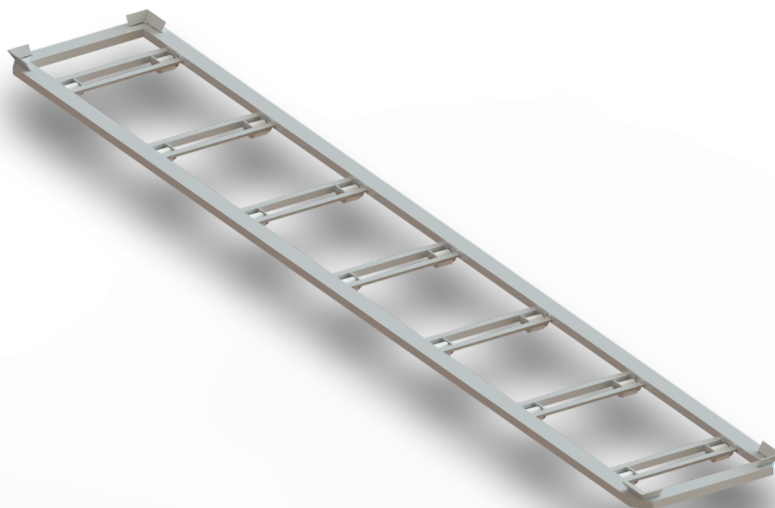

Wózek pod palety stalowe PELET MEDIUM

Wózek transportowy przeznaczony do transportu palet.

Rolki poliamidowe - 12 szt.

Wykończenie powierzchni: RAL 7035.

Długość: 6100 mm.

Szerokość: 850 mm.

Nośność: 2500 kg.

KOD	NAZWA POZYCJI
RX.082120001205H	PELET MEDIUM Wózek pod palety
AKCESORIA	
PA.0006719	malowana numeracja produktu
PA.0006721	dopłata za kolor wg palety RAL

Reimpex-Meesenburg Sp. z o.o.

ul. Budowlanych 11 • 68-200 Żary • tel: +48 68 363 28 00 • fax: +48 68 363 28 28 • www.reimpex-meesenburg.eu