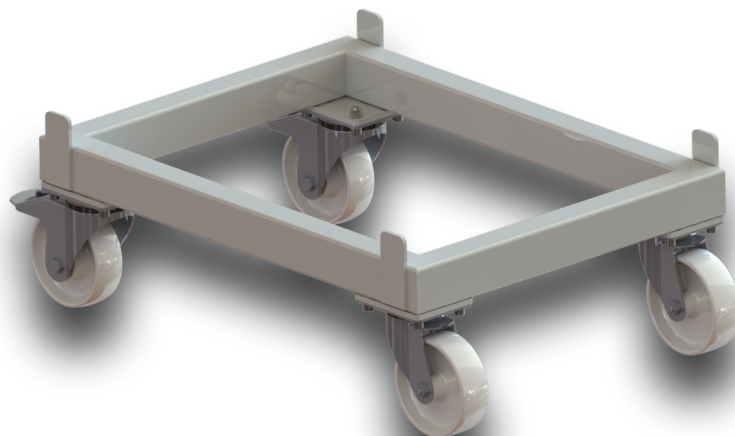

Wózek pod palety PELET MINI

1

Wózek transportowy przeznaczony do transportu stojaków.
Narożniki zabezpieczone przed przesunięciem stojaka.
Cztery koła skrętne poliamidowe w tym dwa z hamulcem.
Wykończenie powierzchni: RAL 7035.
Długość: 1200 mm.
Szerokość: 800 mm.
Nośność: zależna od typu.

KOD	NAZWA POZYCJI
RX.082120001203H	PELET MINI Wózek pod palety 600/800 (szerokość, długość)
RX.082120001204H	PELET MINI Wózek pod palety 800/1000 (szerokość, długość)
AKCESORIA	
PA.0006720	dopłata za koła z bieżnikiem poliuretanowym 4 sztuki
PA.0006719	malowana numeracja produktu
PA.0006721	dopłata za kolor wg palety RAL