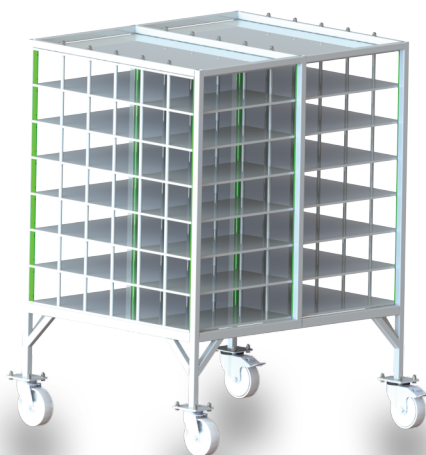

# Profilwagen SOUL TABLE

Sortierer für die horizontale Lagerung von geschnittenen Profilen.  
Blechtrennelemente. Vier gelenkte Polyamid-Rollen, davon zwei mit Bremse.

Oberfläche: RAL 7035.

Länge: 1200 mm. Breite: 1000 mm. Höhe: 1600 mm.

Tragfähigkeit 400 kg.

PRODUKTSEITE

CODE	ARTIKELBEZEICHNUNG
RX.081125001109H	SOUL TABLE Containerwagen 1000/1200/1600 - 42 Kammern
RX.081125001110H	SOUL TABLE Containerwagen 1000/1200/1600 - 72 Kammern
<b>ZUBEHÖR</b>	
RXZ-0006820	Fachböden mit Filz 3 mm dick - 42 Kammern
RXZ-0006822	Fachböden mit Filz 3 mm dick - 72 Kammern
RXZ-0006821	Fachböden mit Gummi 3 mm dick - 42 Kammern
RXZ-0006823	Fachböden mit Gummi 3 mm dick - 72 Kammern
RX.0811250024H	Fachböden mit Sperrholz 5 mm dick - 42 Kammern
RX.081125001079H	Fachböden mit Sperrholz 5 mm dick - 72 Kammern
PA.0006720	Aufpreis für Räder mit Polyurethan-Lauffläche 4 Stück
	
RXC-0009851	Dokumentenhalter aus Stahl
	
PA.0006719	lackierte Produktnummerierung
PA.0006718	lackierte Nummerierung aller Fachböden
RXZ-0006800	Stahltragegriff mit Gummibeschichtung
	
PA.0006721	Aufpreis für Farbton aus der RAL-Palette