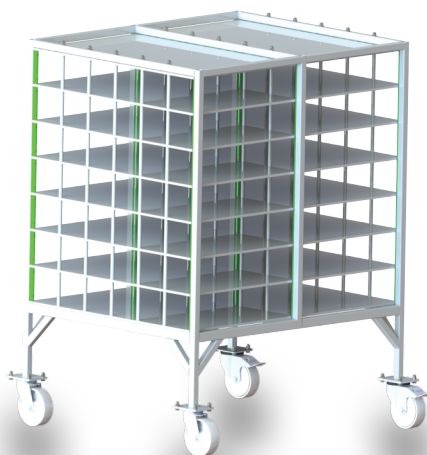

Wózek na profile SOUL TABLE

1

Segregator do poziomego składowania pociętych profili.
Przegrody z blachy.
Cztery poliamidowe koła skrętne, w tym dwa z hamulcem.
Wykończenie powierzchni: RAL 7035.
Długość: 1200 mm. Szerokość: 1000 mm. Wysokość: 1600 mm.
Nośność 400 kg.

KOD	NAZWA POZYCJI
RX.081125001109H	SOUL TABLE Wózek - kontener 1000/1200/1600 - 42 komory
RX.081125001110H	SOUL TABLE Wózek - kontener 1000/1200/1600 - 72 komory
AKCESORIA	
RXZ-0006820	wykończenie półek filcem o grubości 3 mm - 42 komory
RXZ-0006822	wykończenie półek filcem o grubości 3 mm - 72 komory
RXZ-0006821	wykończenie półek gumą o grubości 3 mm - 42 komory
RXZ-0006823	wykończenie półek gumą o grubości 3 mm - 72 komory
RX.0811250024H	wykończenie półek sklejką o grubości 5 mm - 42 komory
RX.081125001079H	wykończenie półek sklejką o grubości 5 mm - 72 komory
PA.0006720	dopłata za koła z bieżnikiem poliuretanowym 4 sztuki
RXC-0009851	stalowy uchwyt na dokumentację
PA.0006719	malowana numeracja produktu
RXZ-0010371	malowana numeracja wszystkich półek
RXZ-0006800	stalowy uchwyt do transportu w otulinie gumowej
PA.0006721	dopłata za kolor wg palety RAL