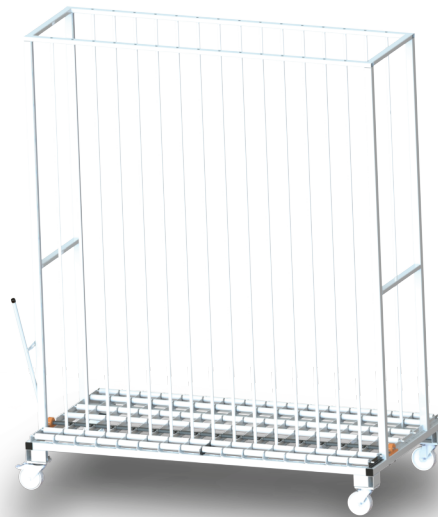

# Wagen für Flügelrahmen, Fenster, Türen

## TRANS B

Wagen zur vertikalen Lagerung und zum Transport von Fenster- und Türrahmen. Trennelemente mit PVC-Umhüllung. Das Gestell des Wagens bilden Rollen zur Erleichterung des Verschiebens. Verriegelungsvorrichtung, die das Herausfallen des Rahmens aus dem Wagen verhindert. Vier gelenkte Polyamid-Rollen, davon zwei mit Bremse. Oberfläche - RAL 7035. Länge: abhängig vom Typ. Breite: 1200 mm. Höhe: 3200 mm (Arbeitshöhe 2800 mm). Tragfähigkeit - 600 kg.

PRODUKTSEITE

CODE	ARTIKELBEZEICHNUNG
RX.082120001171H	TRANS B Rahmenwagen Länge 821, Trennelement 100 mm; Anzahl 6
RX.082120001172H	TRANS B Rahmenwagen Länge 1067, Trennelement 100 mm; Anzahl 8
RX.082120001173H	TRANS B Rahmenwagen Länge 1313, Trennelement 100 mm; Anzahl 10
RX.082120001174H	TRANS B Rahmenwagen Länge 1928, Trennelement 100 mm; Anzahl 15
RX.082120001175H	TRANS B Rahmenwagen Länge 1001, Trennelement 130 mm; Anzahl 6
RX.082120001176H	TRANS B Rahmenwagen Länge 1307, Trennelement 130 mm; Anzahl 8
RX.082120001177H	TRANS B Rahmenwagen Länge 1613, Trennelement 130 mm; Anzahl 10
RX.082120001178H	TRANS B Rahmenwagen Länge 2378, Trennelement 130 mm; Anzahl 15
RX.082120001179H	TRANS B Rahmenwagen Länge 1181, Trennelement 160 mm; Anzahl 6
RX.082120001180H	TRANS B Rahmenwagen Länge 1547, Trennelement 160 mm; Anzahl 8
RX.082120001181H	TRANS B Rahmenwagen Länge 1913, Trennelement 160 mm; Anzahl 10
RX.082120001182H	TRANS B Rahmenwagen Länge 2828, Trennelement 160 mm; Anzahl 15

### ZUBEHÖR FÜR RX.082120001171H

RXZ-0007404	Stahlrollen im Gestell, gelagert 6 Stk, $\phi$ 50, Länge L 100 mm
RXZ-0007405	Stahlrollen im Gestell, gelagert in PVC-Umhüllung, 6 Stk $\phi$ 50 Länge L 100 mm