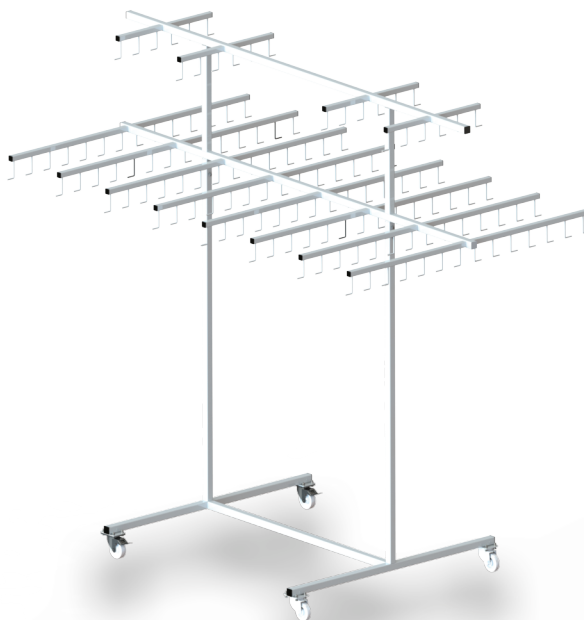

Transportwagen für Fensterrahmen TROCK GLASS

Wagen zum Transport von Glaspaket-Abstandshaltern
Vier gelenkte Polyamid-Rollen, davon zwei mit Bremse
und zwei mit Richtungsverriegelung.

Oberfläche: RAL 7035.

Länge: 2800 mm. Breite: 1650 mm. Höhe: 2700 mm.

Tragfähigkeit: 150 kg.

PRODUKTSEITE

CODE	ARTIKELBEZEICHNUNG
RX.08242000968H	TROCK GLASS Wagen für Abstandhalterrahmen
ZUBEHÖR	
RX.20202000228M	Stahltransportdeichsel, lackiert 
PA.0006720	Aufpreis für Räder mit Polyurethan-Lauffläche 4 Stück 
RXC-0009851	Dokumentenhalter aus Stahl 
PA.0006719	lackierte Produkt Nummerierung
RXC-0016276	aufklebbare Nummerierung aller Schlingen
PA.0006721	Aufpreis für Farbton aus der RAL-Palette