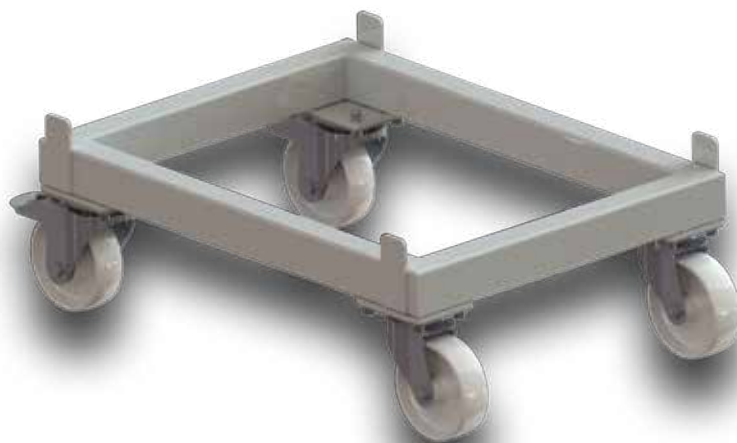

# Wózek pod palety stalowe PELET MEDIUM

Wózek transportowy przeznaczony do transportu palet.

Rolki poliamidowe - 12 szt.

Wykończenie powierzchni: RAL 7035.

Długość: 6100 mm.

Szerokość: 850 mm.

Nośność: 2500 kg.

04-2022

WÓZKI

wózek pod palety stalowe PELET MEDIUM

# Wózek pod palety PELET MINI

Wózek transportowy przeznaczony do transportu stojaków.  
Narożniki zabezpieczone przed przesunięciem stojaka.  
Cztery koła skrętne poliamidowe w tym dwa z hamulcem.  
Wykończenie powierzchni: RAL 7035.  
Długość: 1200 mm.  
Szerokość: 800 mm.  
Nośność: zależna od typu.

KOD	NAZWA POZYCJI
RX.082120001203H	PELET MINI Wózek pod palety 600/800 (szerokość, długość)
RX.082120001204H	PELET MINI Wózek pod palety 800/1000 (szerokość, długość)
AKCESORIA	
PA.0006720	dopłata za koła z bieżnikiem poliuretanowym 4 sztuki
PA.0006719	malowana numeracja produktu
PA.0006721	dopłata za kolor wg palety RAL